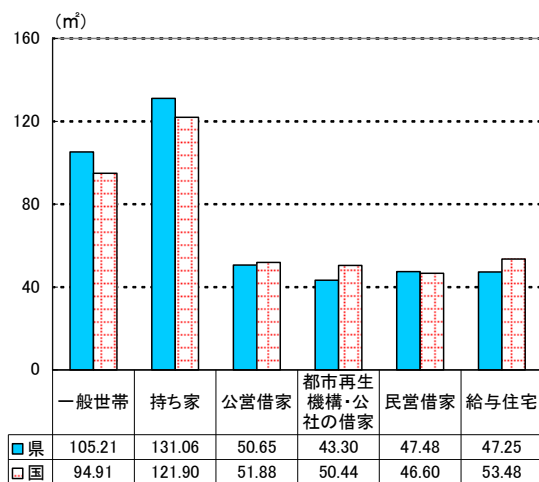

## 60 住宅延面積（1住宅当たり）

H25.10.1

静岡県	105.21㎡
全国	94.91㎡
順位	26位

### ○住宅所有区分別延面積

資料 総務省統計局「平成25年住宅・土地統計調査」