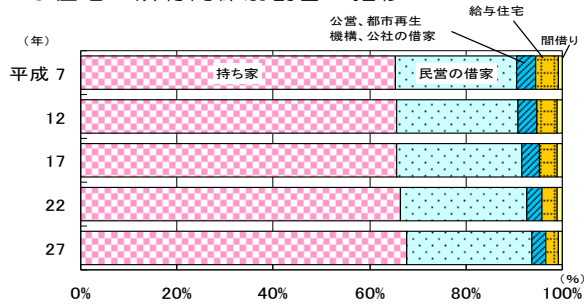

## 59 持ち家率

H27.10.1

静岡県 67.7%  
 全国 62.3%

順位 24位

○住宅所有関係別一般世帯数 (千世帯)

所有関係	静岡県	全国
住宅に住む一般世帯数	1,403	52,461
持ち家	950	32,694
公営・都市再生機構・公社の借家	39	2,891
民営の借家	366	15,108
給与住宅	38	1,291
間借り	11	476

○住宅の所有関係別割合の推移

資料 総務省統計局「平成27年国勢調査人口等基本集計」