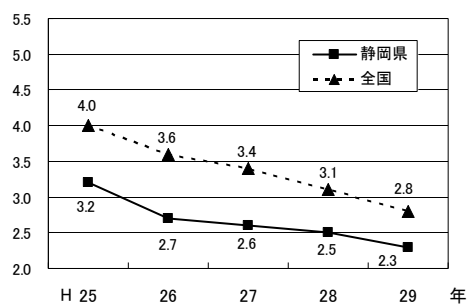

4.1 完全失業率

平成29年平均

静岡県	2.3%
全国	2.8%
順位（低い方から）	17位

○完全失業率の推移（％）

○完全失業率の低い都道府県

順位	都道府県	完全失業率（％）
1	島根県	1.1
2	和歌山県	1.6
3	福井県、鳥取県	1.7
5	石川県、三重県	1.8

*完全失業率については、巻末の「用語の解説」参照
資料 総務省統計局「労働力調査」