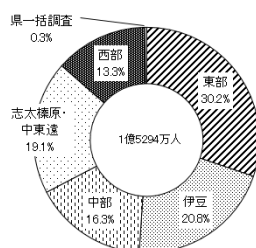

## 28 観光交流客数

平成28年

静岡県	7862万人
全国	20億2990万人
順位	7位 全国比 3.9%

○全国観光入込客数の推移(上位) (万人)

都道府県	26年	27年	28年
東京都	51,512	52,859	52,740
埼玉県	9,654	10,924	11,540
福岡県	10,053	10,420	11,174
神奈川県	10,496	11,264	11,155
愛知県	10,544	10,405	10,981
静岡県	7,475	7,685	7,862

資料 観光庁「観光入込客統計」(大阪府は未導入)

平成28年度

静岡県	1億5294万人
前年度比	102.4%

○地域別観光交流客数

資料 県観光政策課「平成28年度 静岡県観光交流の動向」