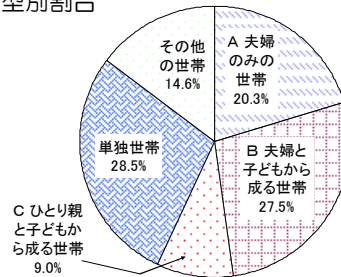

8 核家族世帯数

H27.10.1

静岡県	811千世帯
全国	29,754千世帯
全国比	2.7%

○核家族世帯の類型別世帯数、割合

(千世帯、%)

類 型	世帯数	割 合
夫婦のみ	290	35.8
夫婦と子ども	392	48.3
男親と子ども	20	2.5
女親と子ども	109	13.4
合 計	811	100.0

(注) 核家族世帯とは、夫婦のみ、夫婦と子ども、ひとり親（男親又は女親）と子どもから成る世帯をいう。

○一般世帯の家族類型別割合

※核家族世帯

$$= A + B + C$$

資料 総務省統計局「平成27年国勢調査人口等基本集計」