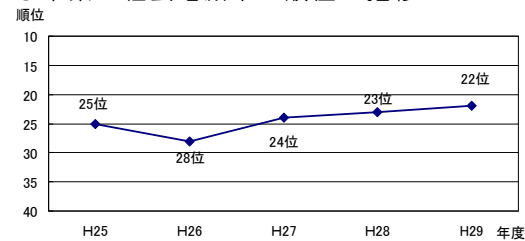

4 人口の社会増減率 (転入－転出) / 人口 × 100

平成 29 年 (年間)

社会増減率	△0.15%
順位	22位

○本県の人口、転入者数、転出者数

人口	3,605 千人
転入者数	50,088 人
転出者数	55,330 人

○各都道府県の社会増減率 (%)

上位		下位	
1 東京都	0.57	1 青森県	△0.48
2 千葉県	0.26	2 福島県	△0.45
3 埼玉県	0.21	3 長崎県	△0.44
4 神奈川県	0.15	3 秋田県	△0.44
5 福岡県	0.13	5 和歌山県	△0.37

○本県の社会増減率 順位の推移

資料 総務省統計局「住民基本台帳人口移動報告年報」