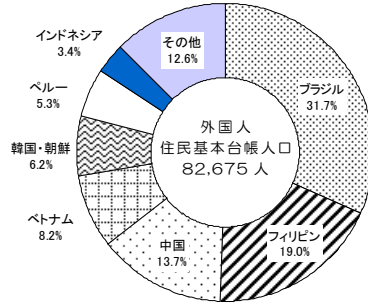

3 外国人数

H29.12.31 (在留外国人数)

静岡県	85,998人
全国	2,561,848人
順位 8位	全国比 3.4%

○外国人の住民基本台帳人口 国籍別構成比

○外国人の住民基本台帳人口 市町別

(人、%)

順位	市 町	住民基本台帳人口	各市町人口比率
1	浜 松 市	22,815	2.83
2	静 岡 市	9,077	1.29
3	磐 田 市	7,180	4.22
4	富 士 市	5,114	2.01
5	掛 川 市	3,964	3.36
—	全 県	82,675	2.21

資料 法務省「在留外国人統計」

県多文化共生課「外国人の住民基本台帳人口調査の結果」

注) 人口比率は、県市町行財政課「住民基本台帳月報」(平成30年1月1日現在)の人口で除した。