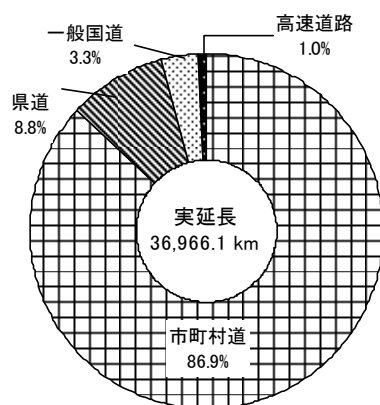

87 道路実延長

H27.4.1

静岡県	36,966.1 km
全国	1,220,723.5 km
順位	10位
全国比	3.0%

○県内道路種別実延長割合

資料 国土交通省「道路統計年報 2016」