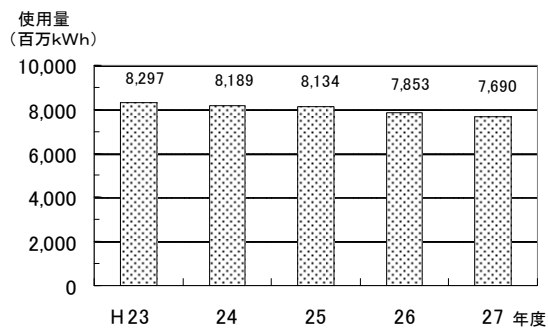

68 使用電力量（電灯）

平成27年度

静岡県 7,690百万kWh
 全国 266,850百万kWh
 順位 10位 全国比 2.9%

○使用電力量の推移

○全国順位 (百万kWh)

順位	都道府県	使用量	順位	都道府県	使用量
1	東京都	28,097	6	千葉県	11,776
2	大阪府	17,918	7	兵庫県	11,626
3	神奈川県	16,974	8	北海道	11,070
4	愛知県	14,831	9	福岡県	10,825
5	埼玉県	13,751	10	静岡県	7,690