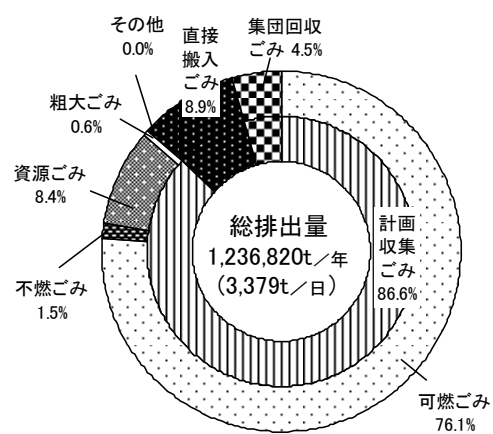

6.4 ごみ排出量（1人1日当たり）

平成27年度

静岡県	896g/人日
全国	939g/人日
順位	(少ない方から) 10位

○全国比較

平成27年度の排出量は、静岡県は1,237千トン、全国が43,981千トン、全国比は2.8%である。

○種類別排出状況

資料 環境省「平成27年度一般廃棄物処理実態調査」
県廃棄物リサイクル課