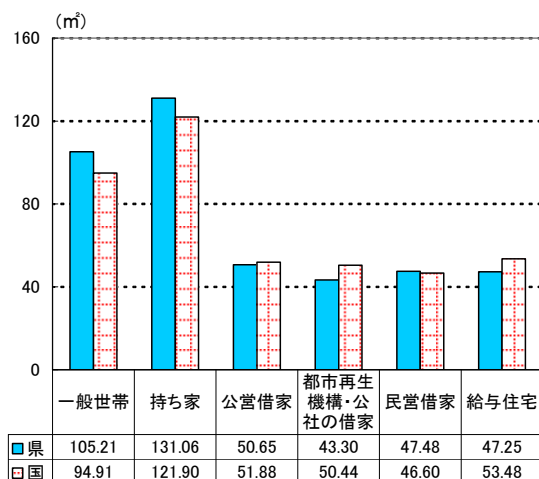

60 住宅延面積（1住宅当たり）

H25.10.1

静岡県	105.21㎡
全国	94.91㎡
順位	26位

○住宅所有区分別延面積

資料 総務省統計局「平成25年住宅・土地統計調査」