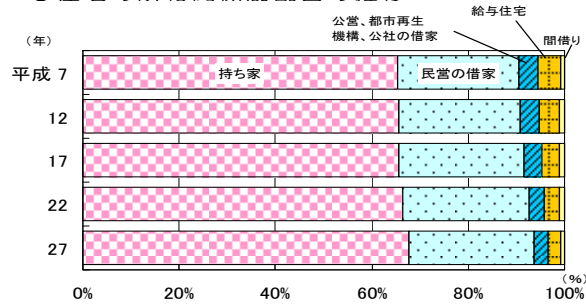

## 59 持ち家率

H27.10.1

静岡県 67.7%  
 全国 62.3%

順位 24位

○住宅所有関係別一般世帯数 (千世帯)

所有関係	静岡県	全国
住宅に住む一般世帯数	1,403	52,461
持ち家	950	32,694
公営・都市再生機構・公社の借家	39	2,891
民営の借家	366	15,108
給与住宅	38	1,291
間借り	11	476

○住宅の所有関係別割合の推移

資料 総務省統計局「平成27年国勢調査人口等基本集計」