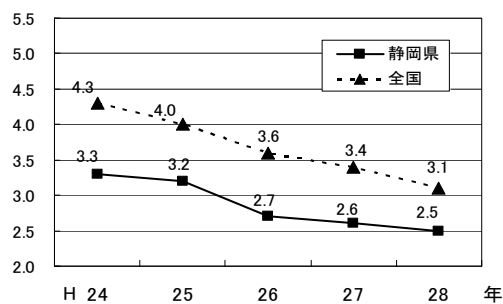

4.1 完全失業率

平成28年平均

静岡県	2.5%
全国	3.1%
順位（低い方から）	15位

○完全失業率の推移（％）

○完全失業率の低い都道府県

順位	都道府県	完全失業率（％）
1	島根県	1.7
2	福井県	1.9
3	三重県、和歌山県	2.0
5	佐賀県	2.1

*完全失業率については、巻末の「用語の解説」参照
資料 総務省統計局「労働力調査」