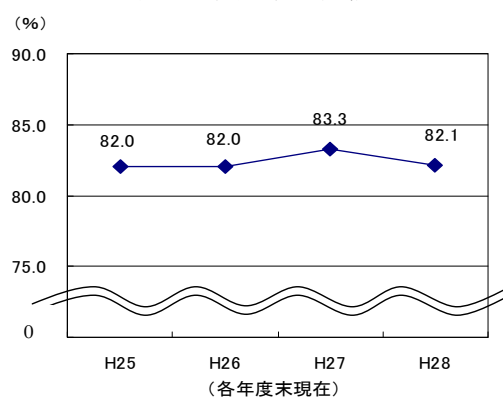

3.4 インターネット利用率

H29.3.31

静岡県	82.1%
全国	80.4%
順位	16位

○インターネット利用率の推移

○利用率の高い都道府県

順位	都道府県	利用率 (%)
1	東京都	90.2
2	愛知県	87.6
3	埼玉県	87.1
3	京都府	87.1
5	神奈川県	86.9

資料 総務省「平成 28 年通信利用動向調査」