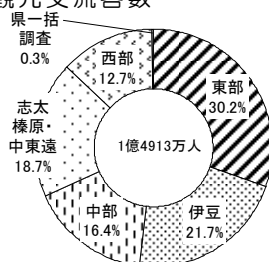

28 観光交流客数

平成27年

静岡県	7685万人
全国	19億1606万人
順位	6位 全国比 4.0%

○全国観光入込客数の推移(上位) (万人)

都道府県	25年	26年	27年
東京都	51,264	51,512	52,859
神奈川県	9,887	10,496	11,264
埼玉県	9,937	9,654	10,924
愛知県	10,344	10,554	10,405
千葉県	8,934	8,980	9,161
静岡県	4,714	集計中	7,685

資料 観光庁「観光入込客統計」(大阪府は未導入)

平成27年度

静岡県	1億4913万人
前年度比	100.8%

○地域別観光交流客数

資料 県観光政策課「平成27年度 静岡県観光交流の動向」