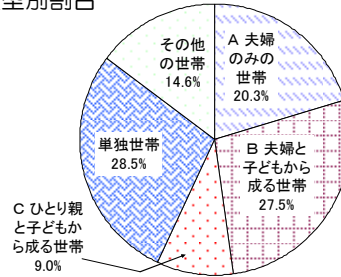

8 核家族世帯数

H27.10.1

静岡県	811千世帯
全国	29,754千世帯
全国比	2.7%

○核家族世帯の類型別世帯数、割合
(千世帯、%)

類 型	世帯数	割 合
夫婦のみ	290	35.8
夫婦と子ども	392	48.3
男親と子ども	20	2.5
女親と子ども	109	13.4
合 計	811	100.0

(注) 核家族世帯とは、夫婦のみ、夫婦と子ども、ひとり親(男親又は女親)と子どもから成る世帯をいう。

○一般世帯の家族類型別割合

※核家族世帯
= A+B+C

資料 総務省統計局「平成27年国勢調査人口等基本集計」