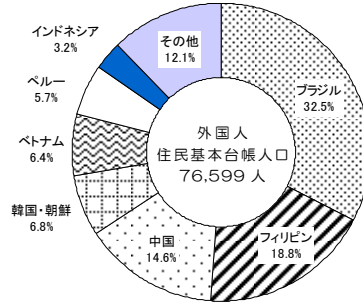

3 外国人数

H28.12.31（在留外国人数）

静岡県	79,836人
全 国	2,382,822人
順 位 8 位	全国比 3.4%

○外国人の住民基本台帳人口 国籍別構成比

○外国人の住民基本台帳人口 市町別

(人、%)

順位	市 町	住民基本台帳人口	各市町人口比率
1	浜 松 市	21,660	2.68
2	静 岡 市	8,433	1.19
3	磐 田 市	6,478	3.80
4	富 士 市	4,784	1.87
5	掛 川 市	3,719	3.16
—	全 県	76,599	2.04

資料 法務省「在留外国人統計」

県多文化共生課「外国人の住民基本台帳人口調査の結果」

注) 人口比率は、県市町行財政課「住民基本台帳月報」(平成29年1月1日現在)の人口で除した。