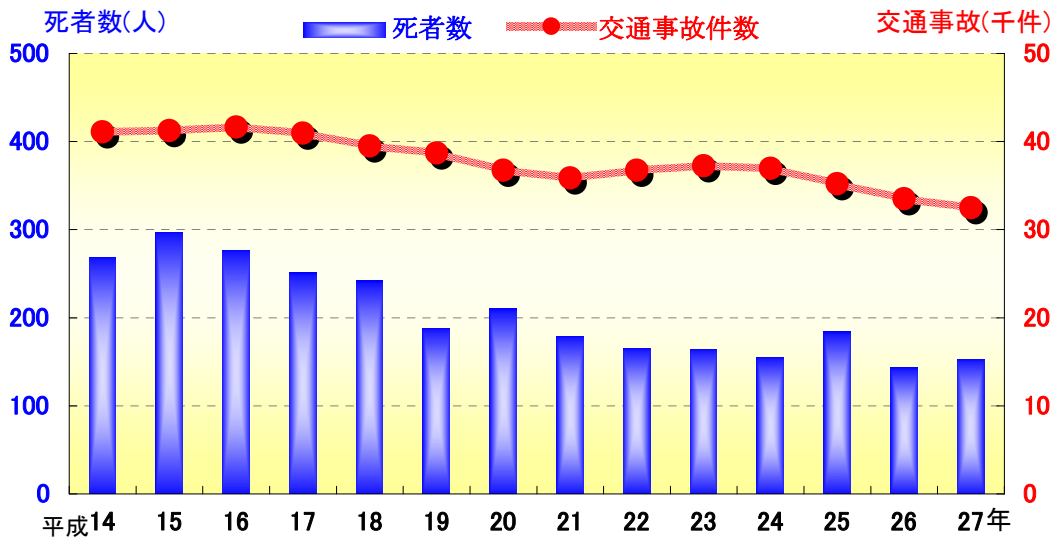

## 交通事故(人身事故)の推移

資料 静岡県警察本部「交通年鑑」

単位: 件、人

年	交通事故件数	死者数
平成 14	41,082	269
15	41,242	297
16	41,649	277
17	40,967	251
18	39,491	242
19	38,682	188
20	36,748	210
21	35,878	179
22	36,751	165
23	37,238	164
24	36,946	155
25	35,224	184
26	33,499	143
27	32,491	153