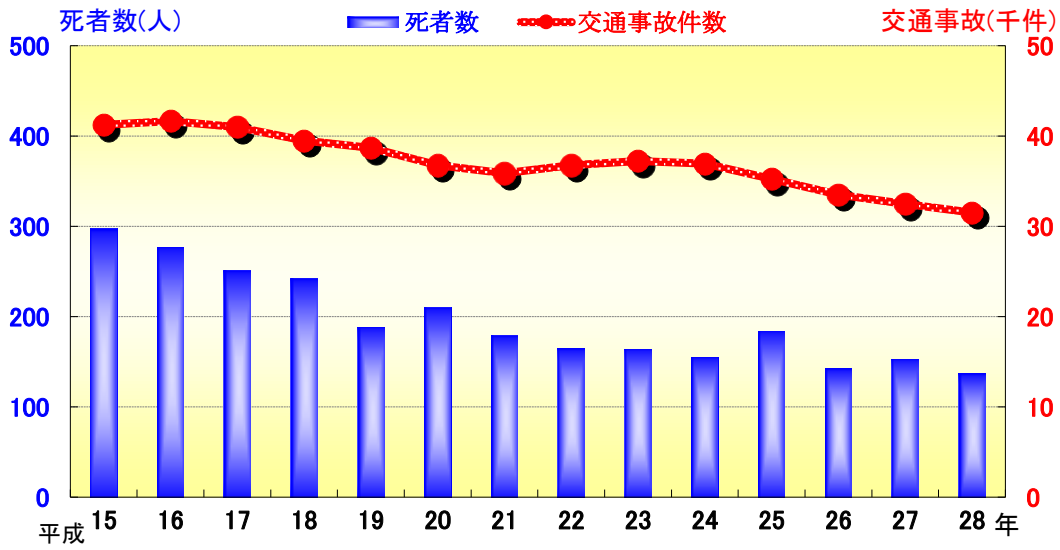

交通事故(人身事故)の推移

資料 静岡県警察本部「交通年鑑」

単位:件、人

年	交通事故件数	死者数
平成 14	41,082	269
平成 15	41,242	297
平成 16	41,649	277
平成 17	40,967	251
平成 18	39,491	242
平成 19	38,682	188
平成 20	36,748	210
平成 21	35,878	179
平成 22	36,751	165
平成 23	37,238	164
平成 24	36,946	155
平成 25	35,224	184
平成 26	33,499	143
平成 27	32,491	153
平成 28	31,518	137