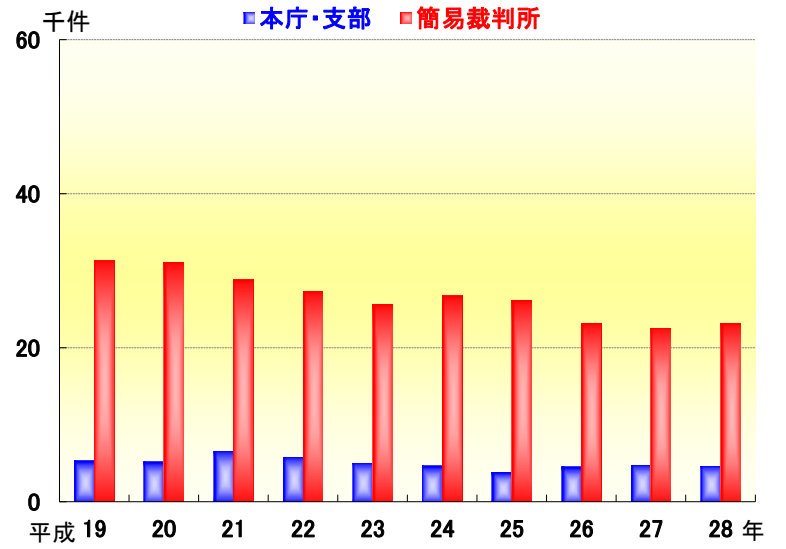

民事・刑事事件(静岡地方裁判所)

民事事件

刑事事件

資料 静岡地方裁判所

民事事件 単位:件

年	本庁・支部	簡易裁判所
平成 18	26,112	40,395
19	23,110	37,077
20	23,484	33,528
21	24,463	36,045
22	25,468	32,715
23	23,657	29,889
24	21,875	24,235
25	20,311	21,289
26	20,255	19,074
27	20,352	17,636
28	20,666	18,750

刑事事件 単位:人

年	本庁・支部	簡易裁判所
平成 18	6,652	34,103
19	5,315	31,264
20	5,203	31,126
21	6,524	28,799
22	5,754	27,348
23	4,998	25,673
24	4,665	26,724
25	3,803	26,171
26	4,549	23,195
27	4,717	22,516
28	4,577	23,166