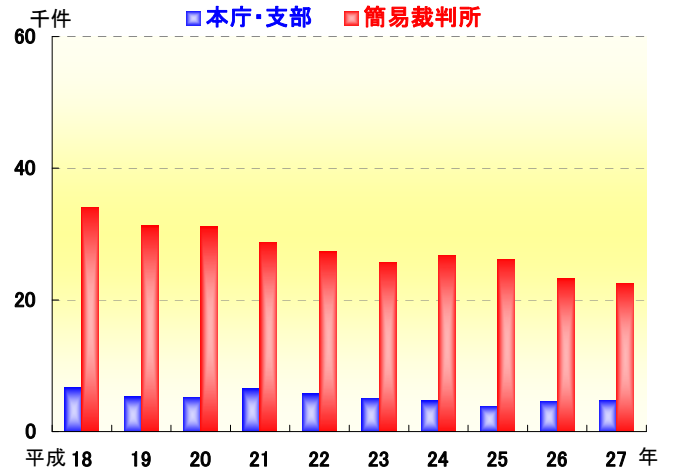

民事・刑事事件(静岡地方裁判所)

民事事件

刑事事件

資料 静岡地方裁判所

年	本庁・支部	簡易裁判所
平成 18	26,112	40,395
19	23,110	37,077
20	23,484	33,528
21	24,463	36,045
22	25,468	32,715
23	23,657	29,889
24	21,875	24,235
25	20,311	21,289
26	20,255	19,074
27	20,352	17,636

年	本庁・支部	簡易裁判所
平成 18	6,652	34,103
19	5,315	31,264
20	5,203	31,126
21	6,524	28,799
22	5,754	27,348
23	4,998	25,673
24	4,665	26,724
25	3,803	26,171
26	4,549	23,195
27	4,717	22,516