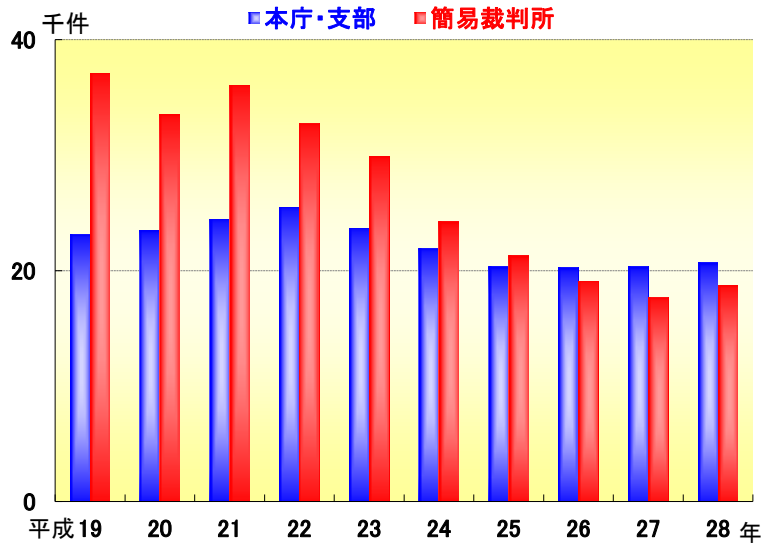

民事・刑事事件(静岡地方裁判所)

民事事件

刑事事件

資料 静岡地方裁判所

民事事件 単位:件

年	本庁・支部	簡易裁判所
平成 18	26,112	40,395
19	23,110	37,077
20	23,484	33,528
21	24,463	36,045
22	25,468	32,715
23	23,657	29,889
24	21,875	24,235
25	20,311	21,289
26	20,255	19,074
27	20,352	17,636
28	20,666	18,750

刑事事件 単位:人

年	本庁・支部	簡易裁判所
平成 18	6,652	34,103
19	5,315	31,264
20	5,203	31,126
21	6,524	28,799
22	5,754	27,348
23	4,998	25,673
24	4,665	26,724
25	3,803	26,171
26	4,549	23,195
27	4,717	22,516
28	4,577	23,166