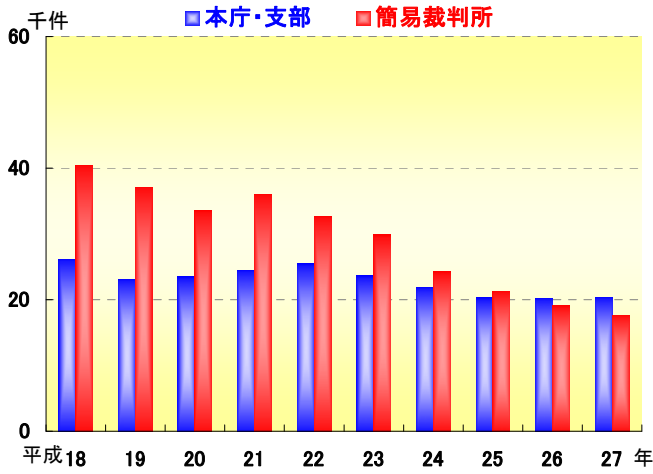

民事・刑事事件(静岡地方裁判所)

民事事件

刑事事件

資料 静岡地方裁判所

年	本庁・支部	簡易裁判所
平成 18	26,112	40,395
19	23,110	37,077
20	23,484	33,528
21	24,463	36,045
22	25,468	32,715
23	23,657	29,889
24	21,875	24,235
25	20,311	21,289
26	20,255	19,074
27	20,352	17,636

年	本庁・支部	簡易裁判所
平成 18	6,652	34,103
19	5,315	31,264
20	5,203	31,126
21	6,524	28,799
22	5,754	27,348
23	4,998	25,673
24	4,665	26,724
25	3,803	26,171
26	4,549	23,195
27	4,717	22,516