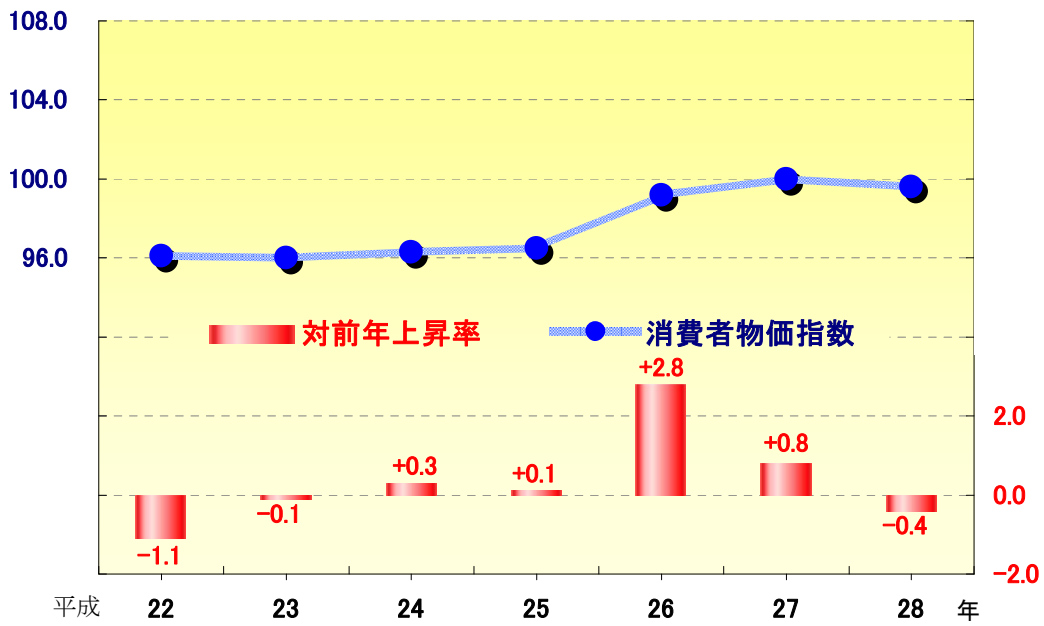

消費者物価指数(総合)の推移

資料 静岡県統計調査課「静岡県内政令指定都市の消費者物価指数」
平成27年=100〈静岡市〉

年平均	消費者物価指数 (総合)	対前年上昇率 (%)
平成 22	96.1	△ 1.1
23	96.0	△ 0.1
24	96.3	0.3
25	96.5	0.1
26	99.2	2.8
27	100.0	0.8
28	99.6	△ 0.4