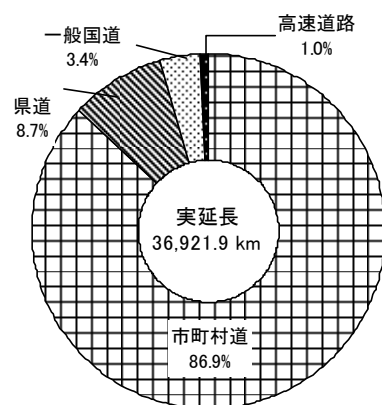

86 道路実延長

H26.4.1

静岡県	36,921.9 km
全国	1,218,771.6 km
順位	10位
全国比	3.0%

○県内道路種別実延長割合

資料 国土交通省「道路統計年報 2015」