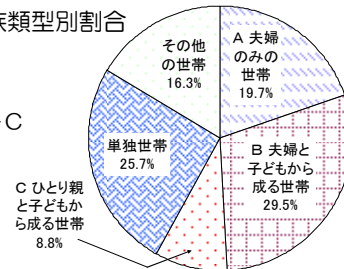

8 核家族世帯数

H27.10.1

静岡県	796千世帯
全国	29,663千世帯
全国比	2.7%

○核家族世帯の類型別世帯数、割合
(千世帯、%)

類 型	世帯数	割 合
夫婦のみ	270	33.9
夫婦と子ども	405	50.8
男親と子ども	20	2.5
女親と子ども	101	12.7
合 計	796	100.0

(注) 核家族世帯とは、夫婦のみ、夫婦と子ども、ひとり親(男親又は女親)と子どもから成る世帯をいう。

○一般世帯の家族類型別割合

※核家族世帯

$$= A+B+C$$

資料 総務省統計局「平成27年国勢調査抽出速報集計結果」

*抽出速報集計結果については、巻末の「用語の解説」を参照