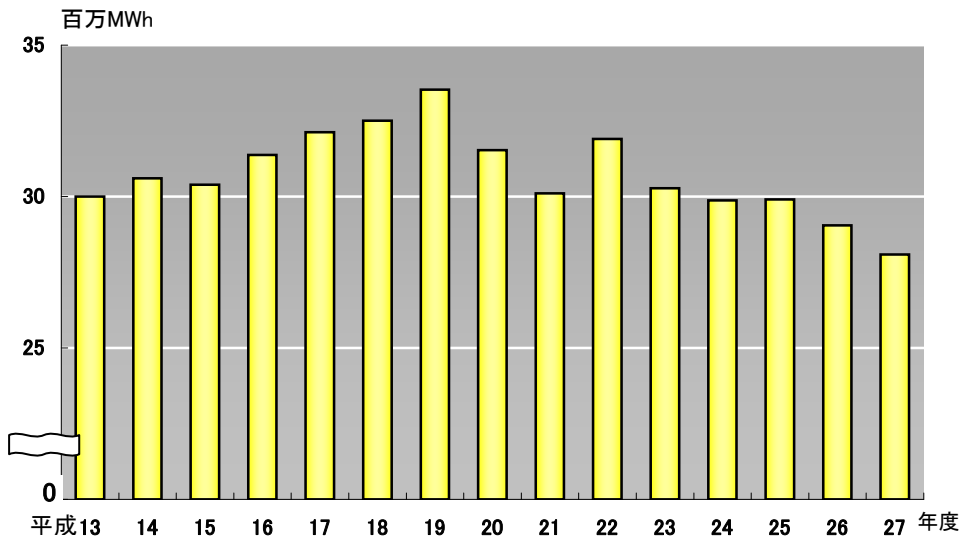

## 電灯・電力使用量の推移

資料 中部電力(株)静岡支店

東京電力㈱、東京電力パワーグリッド(株)静岡総支社(平成27年度から)

単位:MWh

年度	使用電力量
平成 13	29,995,506
14	30,606,520
15	30,393,130
16	31,376,514
17	32,121,860
18	32,508,593
19	33,527,353
20	31,532,616
21	30,110,228
22	31,903,300
23	30,275,847
24	29,874,838
25	29,906,175
26	29,053,850
27	28,091,115