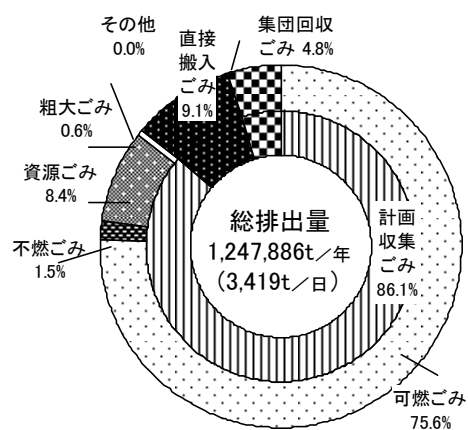

6.4 ごみ排出量（1人1日当たり）

平成26年度

静岡県	902g/人日
全国	947g/人日
順位	(少ない方から) 11位

○全国比較

平成26年度の排出量は、静岡県は1,248千トン、全国が44,317千トン、全国比は2.8%である。

○種類別排出状況

資料 環境省「平成26年度一般廃棄物処理実態調査」
県廃棄物リサイクル課