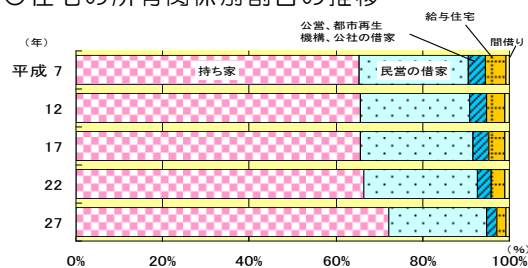

5.9 持ち家率

H27.10.1

静岡県	72.3%
全国	63.6%

順位 23位

○住宅所有関係別一般世帯数 (千世帯)

所有関係	静岡県	全国
住宅に住む一般世帯数	1,346	50,992
持ち家	973	32,455
公営・都市再生機構・公社の借家	32	2,678
民営の借家	301	14,326
給与住宅	30	1,059
間借り	10	473

○住宅の所有関係別割合の推移

資料 総務省統計局「平成27年国勢調査抽出速報集計結果」

*抽出速報集計結果については、巻末の「用語の解説」を参照