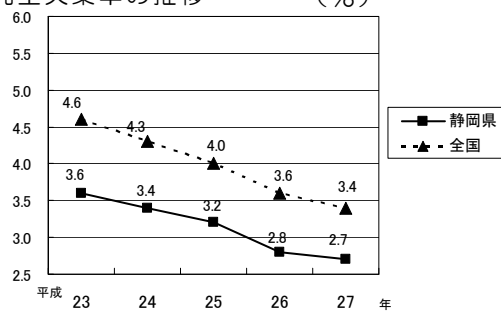

4.1 完全失業率

平成27年平均

| | |
|-----------|------|
| 静岡県 | 2.7% |
| 全国 | 3.4% |
| 順位（低い方から） | 11位 |

○完全失業率の推移（％）

○完全失業率の低い都道府県

| 順位 | 都道府県 | 完全失業率（％） |
|----|-------------|----------|
| 1 | 福井県 | 1.8 |
| 2 | 三重県、滋賀県 | 2.2 |
| 4 | 富山県、石川県、岐阜県 | 2.3 |
| 7 | 愛知県 | 2.5 |