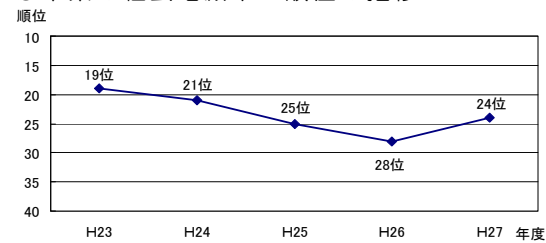

4 人口の社会増減率 (転入－転出) / 人口 × 100

平成 27 年 (年間)

社会増減率	△ 0. 1 7 %
順 位	2 4 位

○本県の人口、転入者数、転出者数

人 口	3,626 千人
転入者数	50,639 人
転出者数	56,845 人

○各都道府県の社会増減率 (%)

順位	上 位	順位	下 位
1	東京都 0.63	1	青森県 Δ0.50
2	埼玉県 0.19	2	秋田県 Δ0.44
3	千葉県 0.17	3	長崎県 Δ0.43
3	神奈川県 0.15	4	和歌山県 Δ0.42
5	愛知県 0.11	5	山形県 Δ0.37

○本県の社会増減率 順位の推移

資料 総務省統計局「住民基本台帳人口移動報告年報」