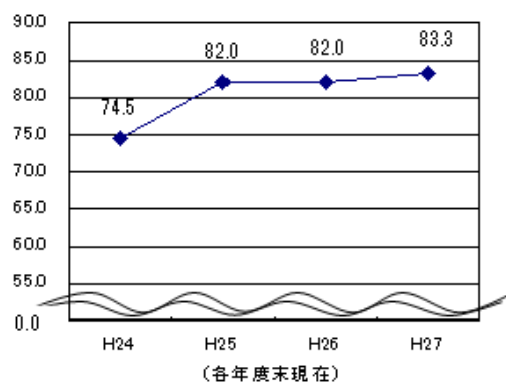

### 3.4 インターネット利用率

H28.3.31

---

静岡県	83.3%
全国	83.0%
順位	10位

---

○インターネット利用率の推移

(%)

順位	都道府県	利用率 (%)
1	東京都	89.7
2	埼玉県	87.7
3	神奈川県	86.1
4	千葉県	85.6
4	京都府	85.6

資料 総務省「平成27年通信利用動向調査」