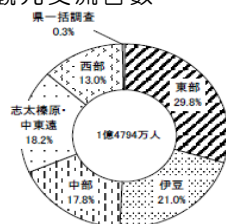

28 観光交流客数

平成23年度

静岡県	1億2967万人
全国	22億8065万人
順位	4位 全国比 5.7%

○都道府県別観光交流客数の推移(上位)(万人)

都道府県	21年	22年	23年
東京都	42,064	46,312	42,420
神奈川県	18,357	17,419	15,197
愛知県	14,788	13,524	13,161
大阪府	14,335	15,683	-
※静岡県	14,075	13,843	12,967

(注) 各都道府県の統計手法は異なる。※は年度集計
資料(公社)日本観光振興協会「数字でみる観光2014年度版」
なお、同資料の2015年版は一部集計中。(平成28年7月末現在)

平成26年度

静岡県	1億4794万人
前年比	102.0%

○地域別観光交流客数

資料 県観光政策課「平成26年度 静岡県観光交流の動向」