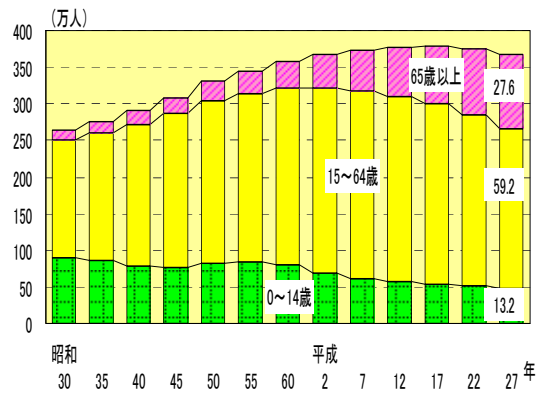

2 年齢3区分別人口

H27.10.1 (単位：千人)

	静岡県	全国
15歳未満	483(13.2%)	15,864(12.7%)
15～64歳	2,175(59.2%)	75,918(60.6%)
65歳以上	1,015(27.6%)	33,422(26.7%)

○年齢3区分別人口割合の推移 (%)

年齢3区分	H7	H12	H17	H22	H27
15歳未満	16.6	15.1	14.2	13.7	13.2
15～64歳	68.6	67.2	65.3	62.5	59.2
65歳以上	14.8	17.7	20.6	23.8	27.6

資料 総務省統計局「平成27年国勢調査抽出速報集計結果」

*抽出速報集計結果については、巻末の「用語の解説」を参照