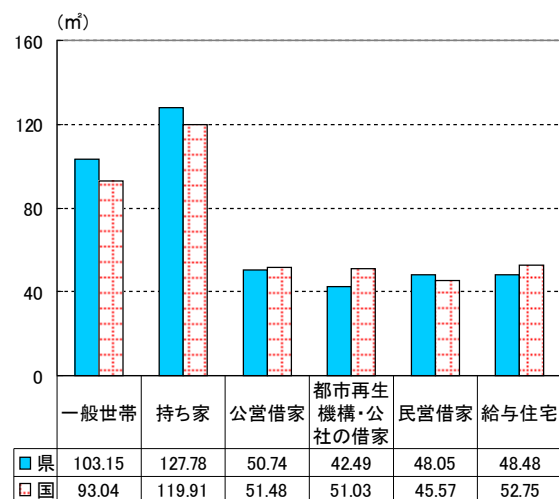

6.2 住宅延面積（1住宅当たり）

H30.10.1

静岡県	103.15 m ²
全国	93.04 m ²
順位	26位

○住宅所有区分別延面積

資料 総務省統計局「平成30年住宅・土地統計調査」