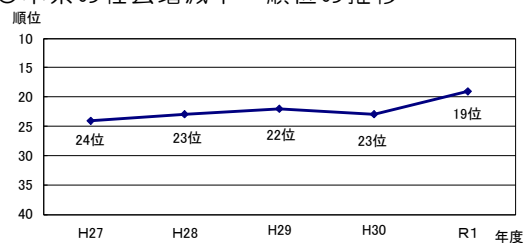

4 人口の社会増減率 (転入－転出) / 人口 × 100

令和元年（年間）

社会増減率	△0.21%
順位	19位

○本県の人口、転入者数、転出者数

人口	3,557千人
転入者数	49,294人
転出者数	56,692人

○各都道府県の社会増減率（%）

上位		下位	
1 東京都	0.65	1 長崎県	△0.53
2 千葉県	0.28	2 青森県	△0.51
3 神奈川県	0.27	3 秋田県	△0.44
4 埼玉県	0.25	4 山形県	△0.43
5 福岡県	0.13	5 和歌山県	△0.42

○本県の社会増減率 順位の推移

資料 総務省統計局「住民基本台帳人口移動報告年報」