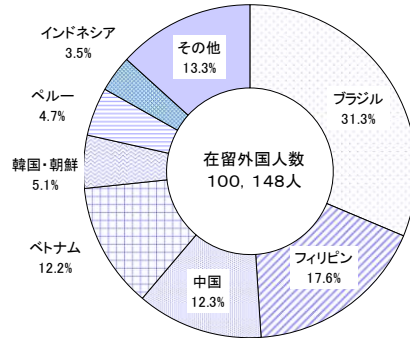

3 外国人数

R 1.12.31 (在留外国人数)

静岡県	100,148人
全 国	2,933,137人
順 位 8位	全国比 3.4%

○在留外国人数 国籍別構成比

○在留外国人数 市町別 (人、%)

順位	市 町	在留外国人数	各市町人口比率
1	浜 松 市	26,520	3.35
2	静 岡 市	10,937	1.58
3	磐 田 市	8,703	5.23
4	富 土 市	6,073	2.48
5	袋 井 市	5,046	5.79
—	全 県	100,148	2.75

(注) 人口比率は、県統計調査課「静岡県の推計人口」(令和2年1月1日現在)の人口で除した。

資料 法務省「在留外国人統計」