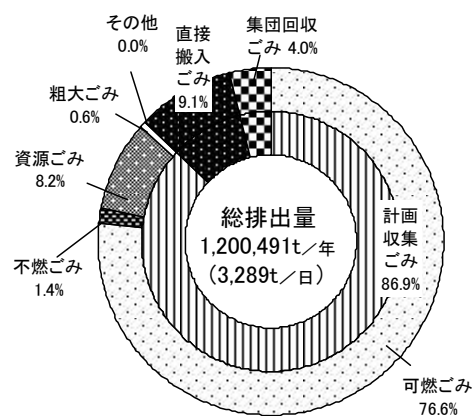

66 ごみ排出量（1人1日当たり）

平成 29 年度

静岡県	878 g / 人日
全 国	920 g / 人日
順 位	（少ない方から）8 位

○全国比較

平成 29 年度の排出量は、静岡県は 1,200 千トン、全国が 42,894 千トン、全国比は 2.8%である。

○種類別排出状況

資料 環境省「平成 29 年度一般廃棄物処理実態調査」