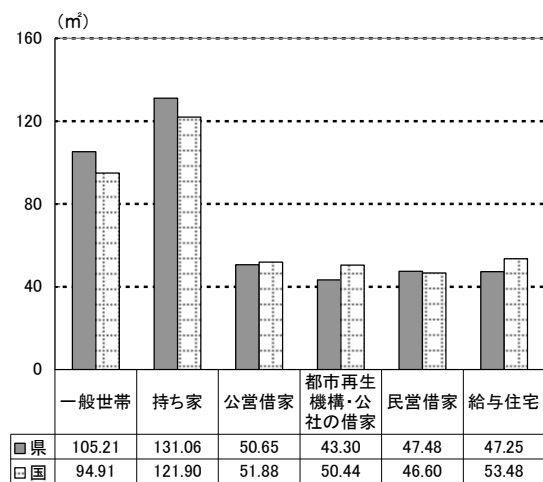

6.2 住宅延面積（1住宅当たり）

H25.10.1

静岡県	105.21 m ²
全国	94.91 m ²
順位	26位

○住宅所有区分別延面積

資料 総務省統計局「平成25年住宅・土地統計調査」