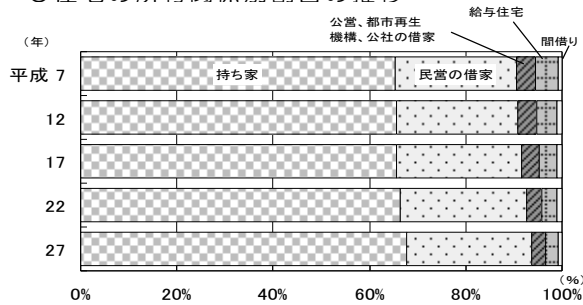

60 持ち家率

H27.10.1

静岡県	67.7%
全国	62.3%
順位	24位

○住宅所有関係別一般世帯数 (千世帯)

所有関係	静岡県	全国
住宅に住む一般世帯数	1,403	52,461
持ち家	950	32,694
公営・都市再生機構・公社の借家	39	2,891
民営の借家	366	15,108
給与住宅	38	1,291
間借り	11	476

○住宅の所有関係別割合の推移

資料 総務省統計局「平成27年国勢調査人口等基本集計」