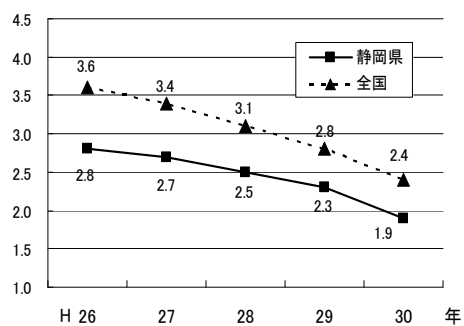

## 4.2 完全失業率

平成 30 年平均

静岡県	1.9%
全国	2.4%
順位（低い方から）	15 位

### ○完全失業率の推移（％）