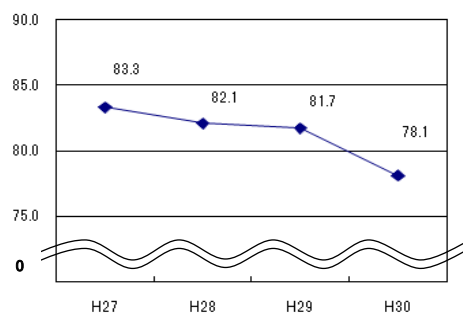

### 35 インターネット利用率

平成 30 年

---

静岡県	78.1%
全 国	76.0%
順 位	14 位

---

○インターネット利用率の推移

(%)

○利用率の高い都道府県