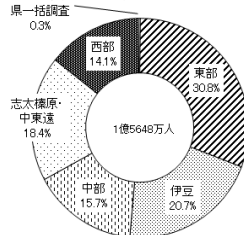

資料 観光庁「観光入込客統計」

（注）観光入込客数については、巻末の「用語の解説」を参照。

○観光交流客数

平成 29 年度

静岡県 1 億 5648 万人
 前年度比 102.3%

○地域別観光交流客数

資料 県観光政策課「平成 29 年度 静岡県観光交流の動向」