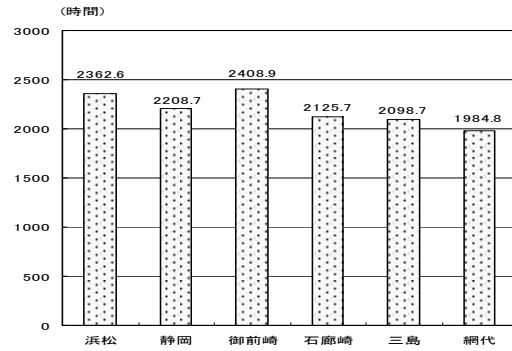

13 日照時間

平成 30 年

静岡県 2,208.7 時間
全 国 2,070.0 時間
順 位 (長い方から) 14 位

○日照時間の長い都道府県 (時間)

順位	都 道 府 県	日照時間
1	山 梨 県	2,391.3
2	群 馬 県	2,381.3
3	愛 知 県	2,330.6
4	三 重 県	2,325.9
5	埼 玉 県	2,308.3

(注) 全国平均及び順位は、都道府県庁所在地
(埼玉県は熊谷市、滋賀県は彦根市)の気
象官署における観測値により算出。

○県内の主な観測地点の日照時間

資料 気象庁