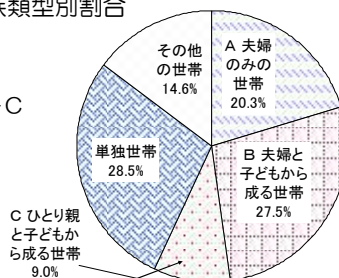

8 核家族世帯数

H27.10.1

静岡県	811 千世帯
全 国	29,754 千世帯
全国比	2.7%

○核家族世帯の類型別世帯数、割合

(千世帯、%)

類 型	世帯数	割 合
夫婦のみ	290	35.8
夫婦と子ども	392	48.3
男親と子ども	20	2.5
女親と子ども	109	13.4
合 計	811	100.0

(注) 核家族世帯とは、夫婦のみ、夫婦と子ども、ひとり親(男親又は女親)と子どもから成る世帯をいう。

○一般世帯の家族類型別割合

※核家族世帯

$$= A + B + C$$

資料 総務省統計局「平成27年国勢調査人口等基本集計」