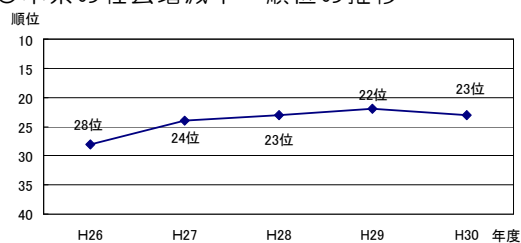

4 人口の社会増減率 (転入－転出) / 人口 × 100

平成 30 年 (年間)

社会増減率	△0.19%
順位	23 位

○本県の人口、転入者数、転出者数

人 口	3,582 千人
転入者数	49,616 人
転出者数	56,270 人

○各都道府県の社会増減率 (%)

上 位		下 位	
1 東京都	0.62	1 青森県	△0.51
2 千葉県	0.28	2 長崎県	△0.47
3 埼玉県	0.24	3 秋田県	△0.46
4 神奈川県	0.21	4 福島県	△0.42
5 福岡県	0.12	5 岩手県	△0.41

○本県の社会増減率 順位の推移

資料 総務省統計局「住民基本台帳人口移動報告年報」