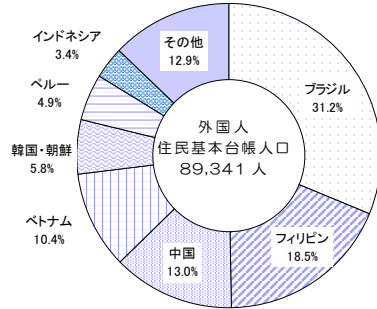

### 3 外国人数

H30.12.31（在留外国人数）

静岡県	92,459人
全国	2,731,093人
順位 8位	全国比 3.4%

○外国人の住民基本台帳人口 国籍別構成比

○外国人の住民基本台帳人口 市町別

(人、%)

順位	市 町	住民基本台帳人口	各市町人口比率
1	浜 松 市	24,336	3.02
2	静 岡 市	9,838	1.40
3	磐 田 市	7,759	4.56
4	富 士 市	5,488	2.16
5	掛 川 市	4,299	3.65
—	全 県	89,341	2.40

(注) 人口比率は、県市町行財政課「住民基本台帳月報」(平成 31 年1月1日現在)の人口で除した。

資料 法務省「在留外国人統計」

県多文化共生課「外国人の住民基本台帳人口調査の結果」