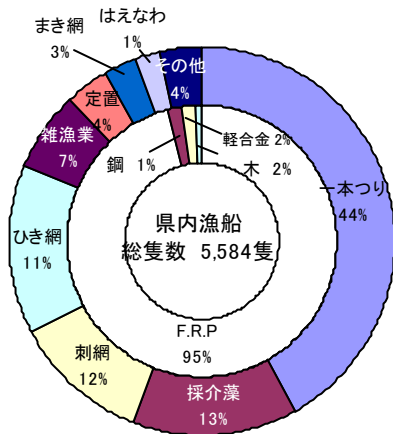

●漁船総隻数

県 5,584隻(平成24年12月31日現在)
 全国 268,679隻(平成23年12月31日現在)

●トン数規模別漁船隻数の推移

登録区分		H2	H7	H12	H22	H23	H24	
海	動力	100トン～	139	111	104	91	85	85
		50～99	77	41	30	17	18	17
		20～49	23	9	7	5	6	4
		15～19	80	77	82	90	98	97
		10～14	130	141	144	137	127	127
	力	5～9	848	887	896	811	805	801
		3～4.9	964	974	932	804	772	753
		1～2.9	2,754	2,464	2,109	1,494	1,492	1,403
		1トン未満	2,204	2,353	2,383	2,247	2,149	2,147
		合計	7,219	7,057	6,687	5,696	5,552	5,434
水	無動力	1トン以上	63	59	45	27	31	27
		1トン未満	77	137	17	112	107	110
淡水動力漁船		12	11	15	15	13	13	
総隻数		7,371	7,264	6,764	5,850	5,703	5,584	

出典：県水産資源課調べ