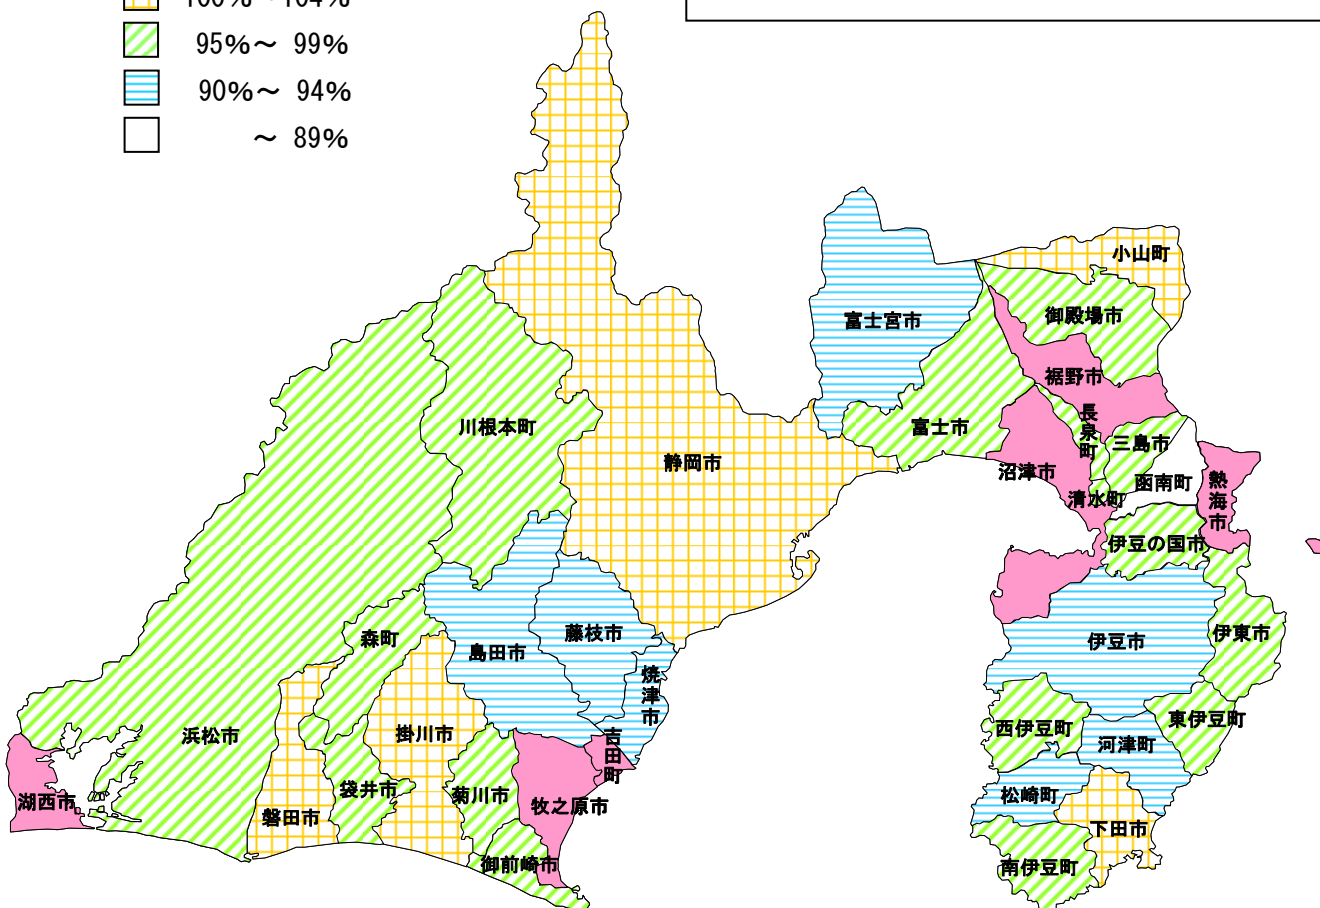

## どうしてこんなことを聞くの？

今回の国勢調査は、簡易調査（西暦の末尾が「5」の年に実施）に当たりますが、通常なら簡易調査に含まれていない「現住居での居住期間」及び「5年前の住居の所在地」が、調査事項に入っています。

これは、東日本大震災の前後における人口移動の状況を把握するため、今回加わったものです。人口の地域移動に関する統計は、地域別人口の分析や、都市整備計画、過疎対策などに活用されますが、震災の影響を把握することで、より正確な地域別将来人口の推計が可能になります。

## 実施周知用ポスター等の撤去・削除のお願い

実施周知用ポスター・リーフレットの掲示等に御協力いただき、ありがとうございました。

国勢調査キャンペーンキャラクターの織田信成さん、藤原紀香さん、高田純次さんの任期が10月31日で終了します。

つきましては、これらキャラクターが載っているポスター・リーフレットを掲示又は配架していただいている場合には撤去を、Webで画像ファイルを公開等している場合には削除をお願いします。

## 「静岡県の推計人口」公表休止のお知らせ

静岡県では、毎月、直近の国勢調査（これまで平成 22 年国勢調査）の結果を基に県の推計人口を公表していますが、平成 27 年国勢調査の実施に伴い、10 月から公表を休止します。

再開は、平成 27 年国勢調査結果の人口・世帯数に係る速報値が国から公表される平成 28 年 2 月の予定です。

国の公表に合わせて平成 27 年 10 月現在の県人口・世帯数を 2 月に公表し、以降 11 月～平成 28 年 2 月の各月の人口・世帯数をまとめて公表することとしています。

## ● 参考 ● 平成 22 年国勢調査の結果から

静岡県の昼夜間人口比率（平成 22 年）

$$\text{※昼夜間人口比率} = \frac{\text{昼間人口}}{\text{夜間人口}} \times 100$$

- ◎昼間人口：昼間時にいる人（通勤・通学含む）
- ◎夜間人口：常に住んでいる人  
(100 以上・・・ 昼間の人口 > 夜間の人口)

-  105%～
-  100%～104%
-  95%～ 99%
-  90%～ 94%
-  ~ 89%